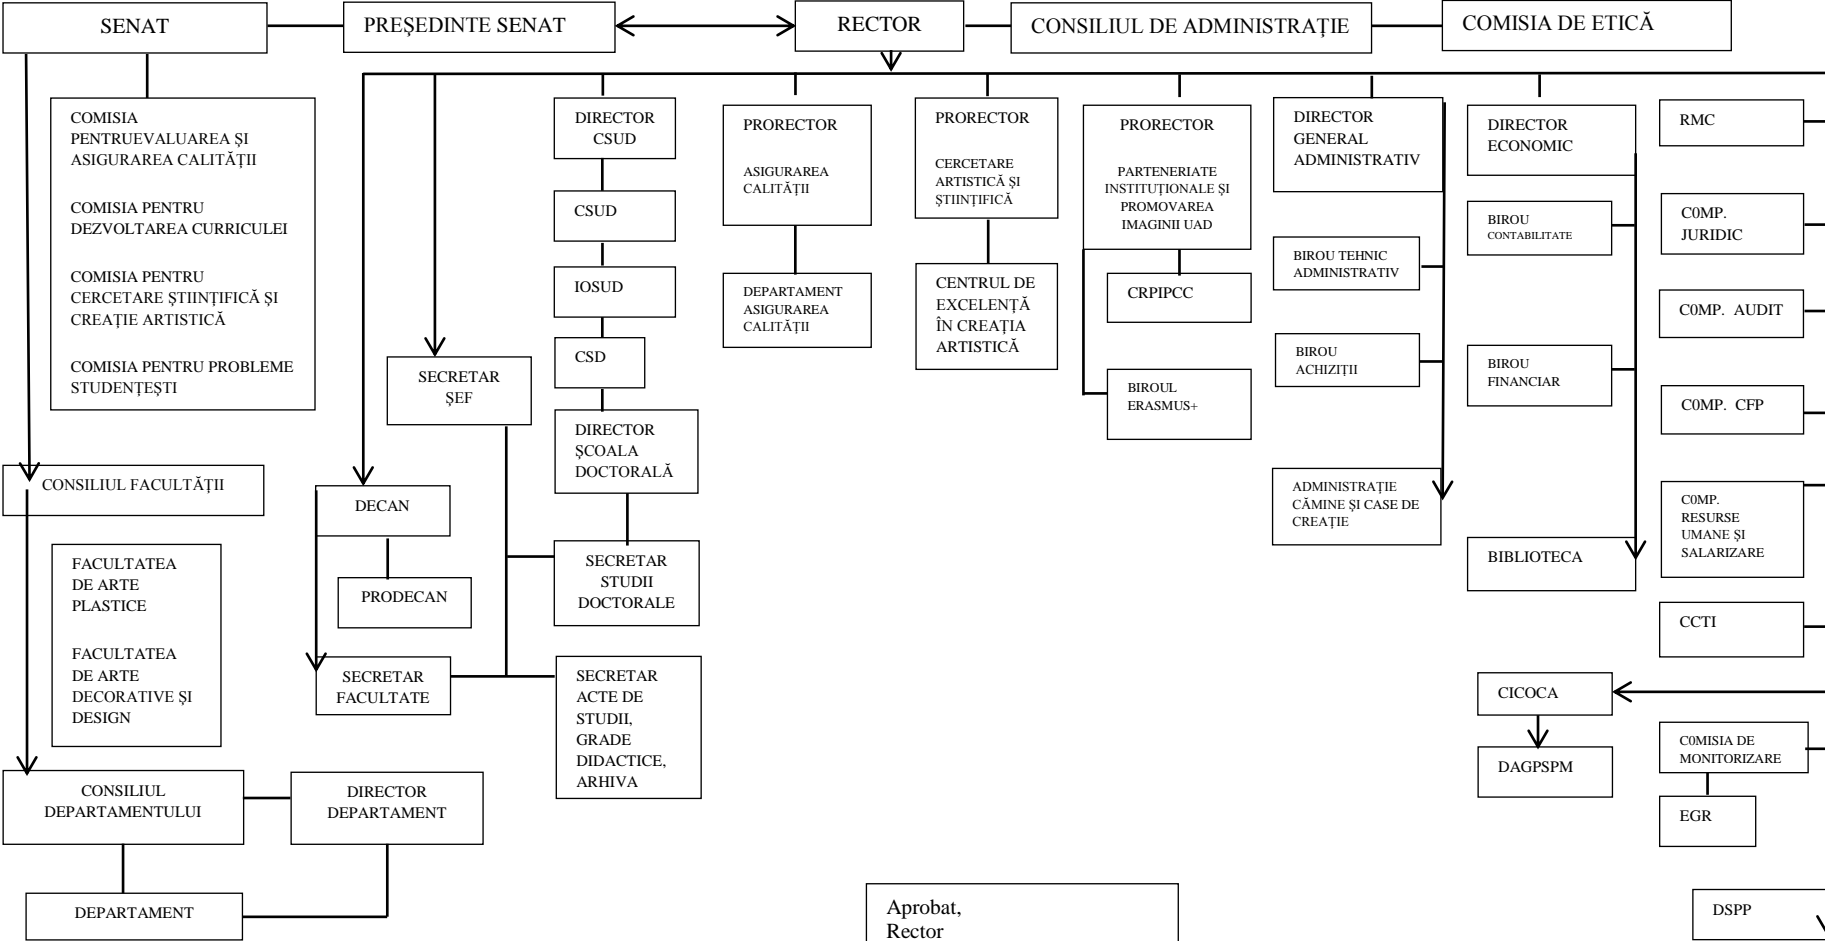

ORGANIGRAMA UNIVERSITĂȚII DE ARTĂ ȘI DESIGN DIN CLUJ-NAPOCA

Aprobat,
Rector
Prof. univ. dr.
Radu-Marcel Moraru