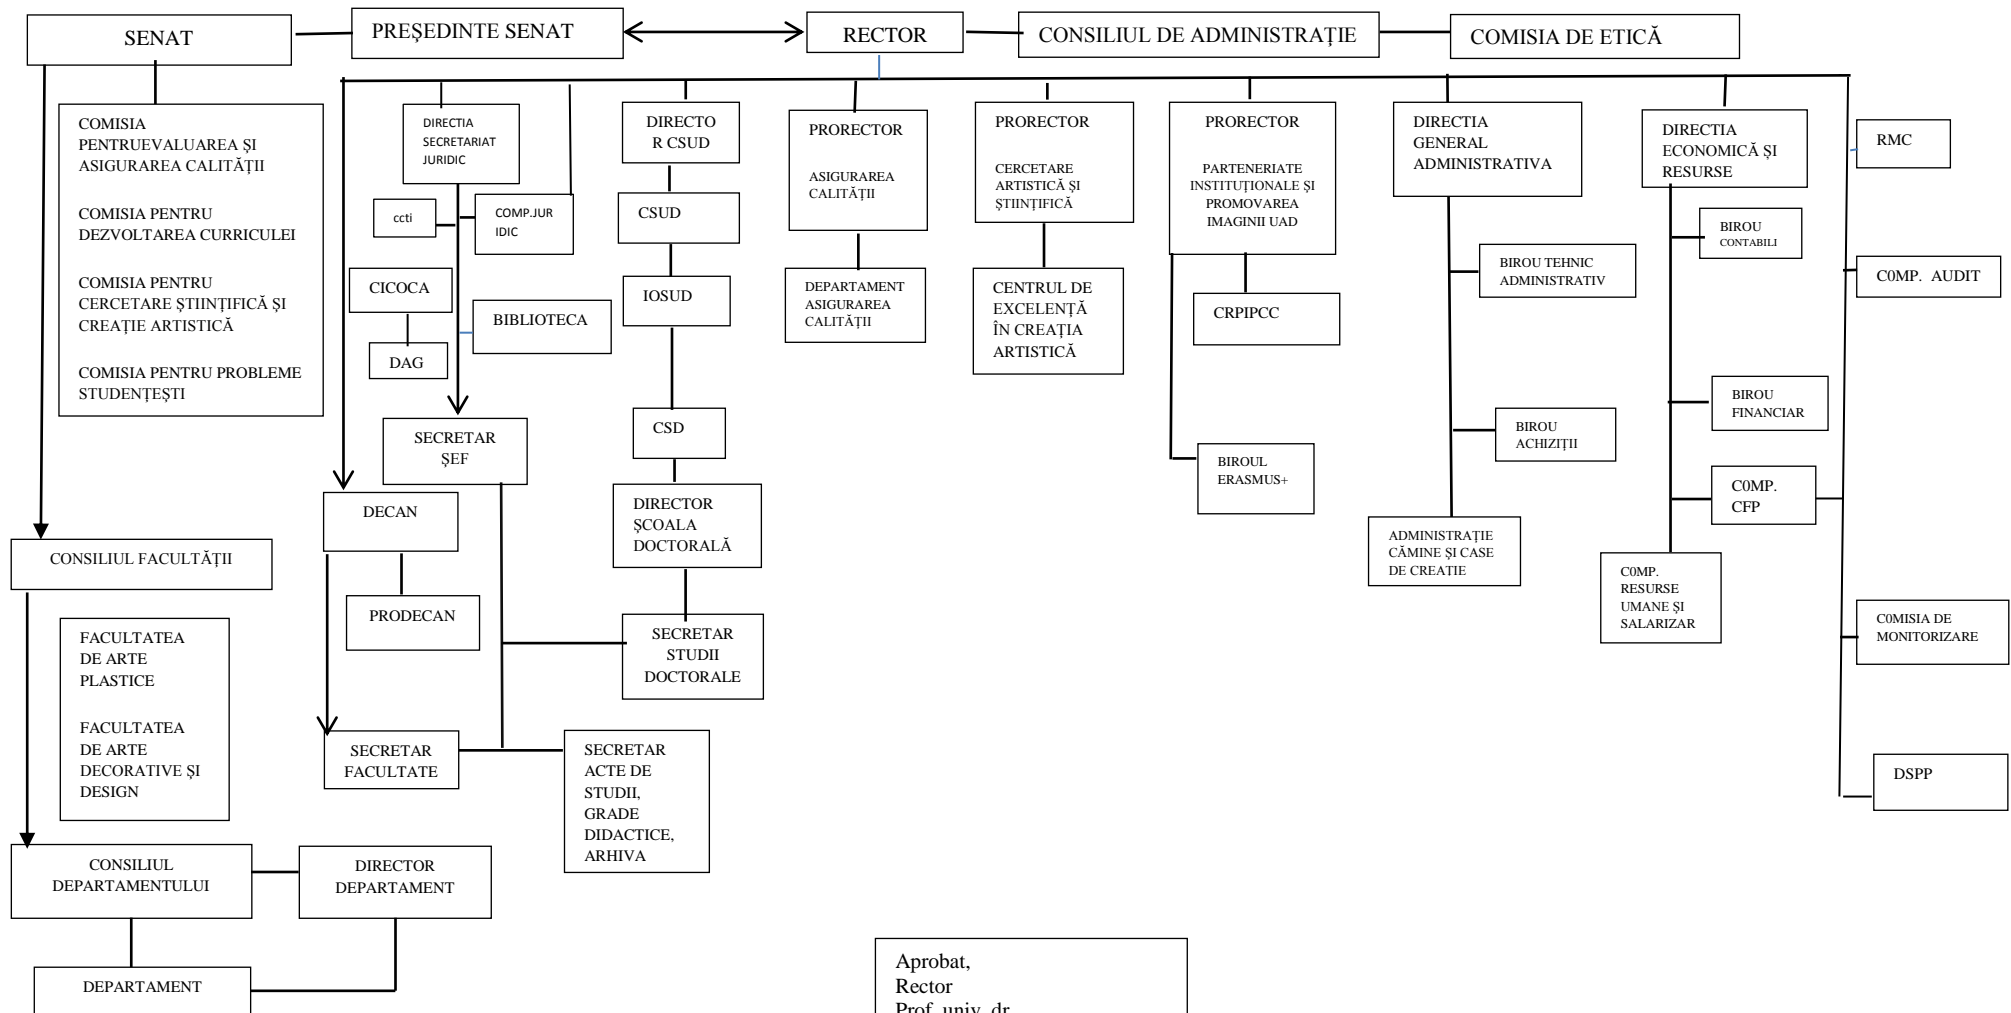

ORGANIGRAMA UNIVERSITĂȚII DE ARTĂ ȘI DESIGN DIN CLUJ-NAPOCA

Aprobat,
Rector
Prof. univ. dr.
Radu-Marcel Moraru